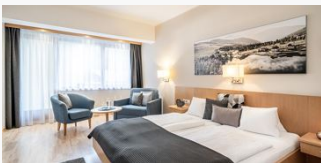

Doppelzimmer Superior 3/4

(20-23 m²) mit Dusche/WC, Balkon, Sat-TV, Radio, Telefon, Föhn und Safe

1-2 Personen · 23 m²

ab
€ 100,00

pro Person am 15.05.2024

ZUM ANGEBOT