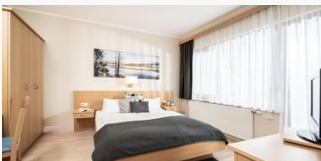

Zimmer und Appartements

Aktuelle Angebote

Doppelzimmer Standard 3/4

(16-20 m²) mit Dusche/WC, Balkon, Sat-TV, Radio, Telefon, Fön und Safe

2 Personen · 17 m²

ab
€ 95,00

pro Person am 15.05.2024

ZUM ANGEBOT

Doppelzimmer Standard HP

(16-20 m²) mit Dusche/WC, Balkon, Sat-TV, Radio, Telefon, Fön und Safe

2 Personen · 17 m²

ab
€ 89,00

pro Person am 15.05.2024

ZUM ANGEBOT

Doppelzimmer Standard ÜF

(16-20 m²) mit Dusche/WC, Balkon, Sat-TV, Radio, Telefon, Fön und Safe

(25-27 m²) - unsere ideale Unterkunft für Familien mit zwei getrennten Schlafzimmern, Dusche/WC, Balkon, Sat-TV, Radio, Telefon, Fön und Safe

ab
€ 110,00

pro Person am 15.05.2024

ZUM ANGEBOT

Junior Suite Standard HP

Junior Suite Standard ÜF

1-3 Personen · 27 m²

(25-27 m²) - unsere ideale Unterkunft für Familien mit zwei getrennten Schlafzimmern, Dusche/WC, Balkon, Sat-TV, Radio, Telefon, Fön und Safe

ab
€ 95,00

pro Person am 15.05.2024