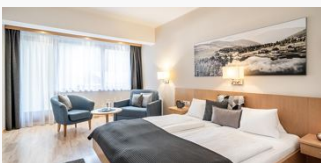

Zimmer und Appartements

Aktuelle Angebote

Doppelzimmer Standard 3/4

(16-20 m²) mit Dusche/WC, Balkon, Sat-TV, Radio, Telefon, Fön und Safe

2 Personen · 17 m²

ab
€ 95,00

pro Person am 15.05.2024

ZUM ANGEBOT

Doppelzimmer Standard HP

(16-20 m²) mit Dusche/WC, Balkon, Sat-TV, Radio, Telefon, Fön und Safe

2 Personen · 17 m²

ab
€ 89,00

pro Person am 15.05.2024

ZUM ANGEBOT

Doppelzimmer Standard ÜF

(16-20 m²) mit Dusche/WC, Balkon, Sat-TV, Radio, Telefon, Fön und Safe

pro Person am 15.05.2024

ZUM ANGEBOT

Doppelzimmer Superior HP

(20-23 m²) mit Dusche/WC, Balkon, Sat-TV, Radio, Telefon, Föhn und Safe

1-2 Personen · 23 m²

ab
€ 95,00

pro Person am 15.05.2024

ZUM ANGEBOT

(25-27 m²) - unsere ideale Unterkunft für Familien mit zwei getrennten Schlafzimmern, Dusche/WC, Balkon, Sat-TV, Radio, Telefon, Fön und Safe

ab
€ 110,00

pro Person am 15.05.2024

ZUM ANGEBOT

Junior Suite Standard HP