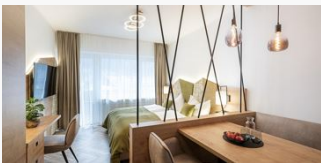

Apartment bis 5 Personen HP

1-3 Personen · 1 Schlafzimmer · 42 m²

(40-42 m²) - unsere ideale Unterkunft für Familien Wohnschlafzimmer mit Kochnische und Esstisch, Kinderzimmer, Bad/WC, Vorraum, Balkon, Sat-TV, Radio, Telefon, Föhn und Safe

ab
€ 115,00

pro Person am 15.05.2024

ZUM ANGEBOT