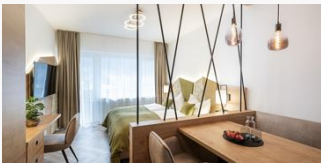

Apartment bis 5 Personen 3/4

1-3 Personen · 1 Schlafzimmer · 42 m²

(40-42 m²) - unsere ideale Unterkunft für Familien Wohnschlafzimmer mit Kochnische und Esstisch, Kinderzimmer, Bad/WC, Vorraum, Balkon, Sat-TV, Radio, Telefon, Föhn und Safe

ab
€ 130,00

pro Person am 15.05.2024

ZUM ANGEBOT